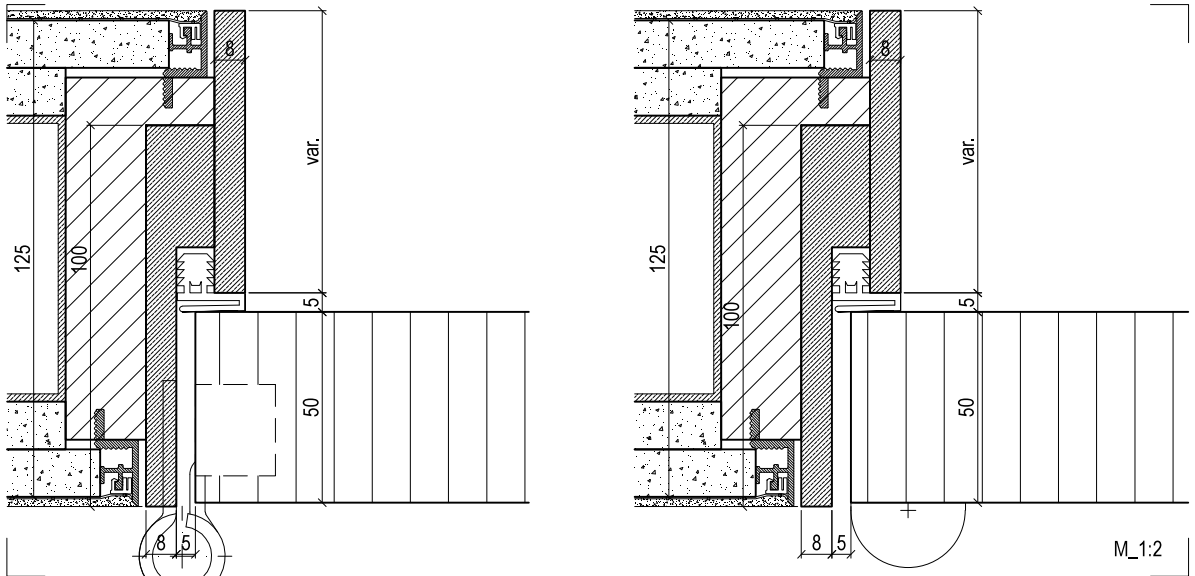

Technische Daten

Typ:	Leibungszarge (138)
Material:	Zarge Aluminium, Türblatt Sandwichkonstruktion
Brandschutzklasse:	EI30
Anz. Flügel:	1-/2-flügelig
Tragkonstruktion:	Mauerwerk/Leichtbauwand
Elementstärke:	Zarge variabel, Türblatt 50/64mm
Schallschutzwerte:	Rw = 30/35/42dB (Laborwert)
Oberflächen:	natureloxiert, pulverbeschichtet (RAL/NCS), verchromt, verkupfert
Optionen:	Sicherheits-/Panikbeschläge, Amoklösungen, Kantenschutzprofil, Klimaausführung, Glaseinsatz 1.73m ² , Bullauge, Massanfertigung
Rahmenlichtmass:	1-flügelig B 1495 x H 3165mm (VKF-Nr. 21861/27592) 2-flügelig B 2875 x H 3165mm (VKF-Nr. 22373/27754)

Kombinationen

- Anschluss an Trennwandelement «Pyrostar» (Kapitel 07.05)
- Anschluss an Glastrennwand «Deltastar» (Kapitel 07.01)
- Ganzglastüre «Deltastar» (Kapitel 05.01)

Données techniques

Type:	huisserie d'embrasure (138)
Matériel:	cadre en aluminium, panneau de porte construction sandwich
Classe coupe-feu:	EI30
Nombre vantaux:	1/2 vantaux
Structure porteuse:	maçonnerie/cloison légère
Epaisseur d'élément:	huisserie variable, panneau de porte 50/64mm
Valeur phonique:	Rw = 30/35/42dB (valeur laboratoire)
Finitions:	éloxé naturel, thermolaqué (RAL/NCS), chromé, cuivré
Options:	ferrements de sécurité/anti-panique, solutions anti-amok, cadre anti-collision, profilé de protection des chants, porte climatique, vitrage 1.73m ² , hublot, sur mesure
Vide de passage :	1 vantail L 1495 x H 3165mm (No. AEAI 21861/27592) 2 vantaux L 2875 x H 3165mm (No. AEAI 22373/27754)

Combinaisons

- Raccord à la paroi de séparation «Pyrostar» (chapitre 07.05)
- Raccord à la paroi de séparation en verre «Deltastar» (chapitre 07.01)
- Porte en verre «Deltastar» (chapitre 05.01)

Spiegelbreiten 8/8mm und Ausführung mit Paumellen- oder Zapfenband «Pylom», Banddetail (Horizontalschnitt)
Miroir 8/8mm et exécution avec fiche et pivot «Pylom», détail fiche/pivot (coupe horizontale)