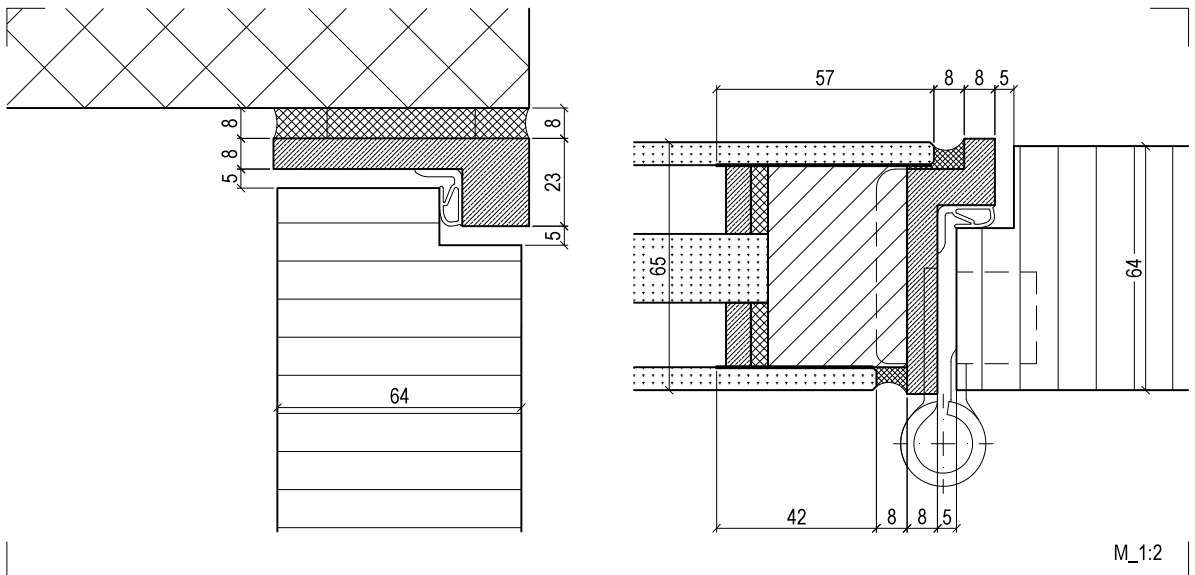

Technische Daten

Typ:	Leibungszarge (138)
Material:	Zarge Aluminium, Türblatt Sandwichkonstruktion
Brandschutzklasse:	EI30
Anz. Flügel:	1-/2-flügelig
Tragkonstruktion:	Mauerwerk/Leichtbauwand
Elementstärke:	Zarge variabel, Türblatt 50/64mm
Schallschutzwerte:	Rw = 30/35/42dB (Laborwert)
Oberflächen:	natureloxiert, pulverbeschichtet (RAL/NCS), verchromt, verkupfert
Optionen:	Sicherheits-/Panikbeschläge, Amoklösungen, Kantenschutzprofil, Klimaausführung, Glaseinsatz 1.73m ² , Bullauge, Massanfertigung
Rahmenlichtmass:	1-flügelig B 1495 x H 3165mm (VKF-Nr. 21861/27592) 2-flügelig B 2875 x H 3165mm (VKF-Nr. 22373/27754)

Combinaisons

- Raccord à la paroi de séparation «Pyrostar» (chapitre 07.05)
- Raccord à la paroi de séparation en verre «Deltastar» (chapitre 07.01)
- Porte en verre «Deltastar» (chapitre 05.01)

Spiegelbreiten 8/8mm und Ausführung mit Paumellen- oder Zapfenband «Pylom», Banddetail (Horizontalschnitt)
Miroir 8/8mm et exécution avec fiche et pivot «Pylom», détail fiche/pivot (coupe horizontale)

Ausführungsvarianten, Deckenanschluss und Banddetail (Horizontalschnitt)
Variantes d'exécution, raccord au plafond et détail fiche (coupe horizontale)

Schloss- und Mitteldetail 2-flügelige Türen, siehe Kapitel 01.01
Détail de serrure et partie centrale portes à 2 vantaux, voir chapitre 01.01